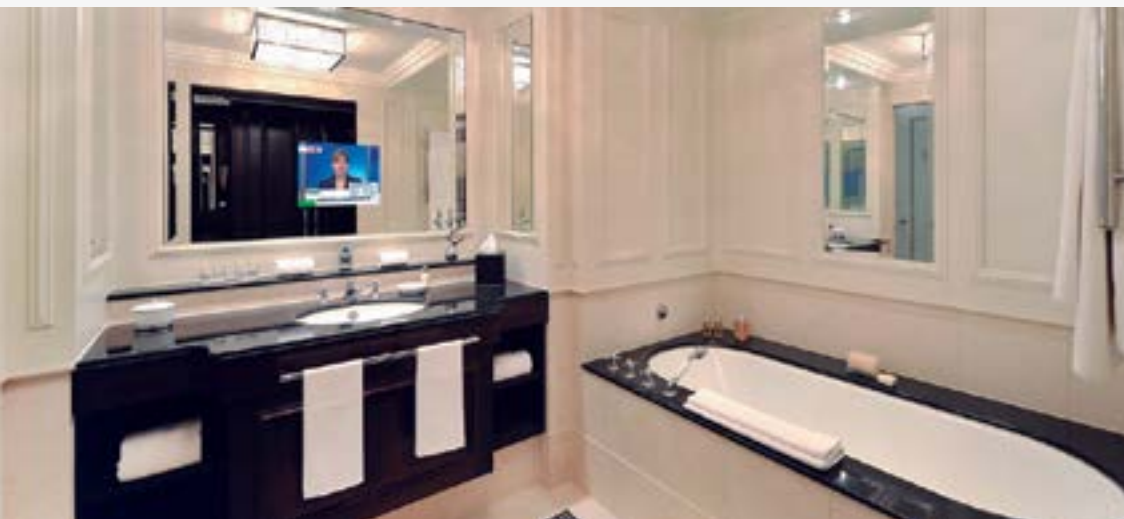

Smart Mirror es completamente invisible cuando está apagada y solo visible cuando se enciende. Resalta la elegancia de sus decoraciones haciendo que la tecnología sea invisible. Smart Mirror puede ir en la pared, colgada como un cuadro, apoyada sobre un pie o integrada en el mobiliario.